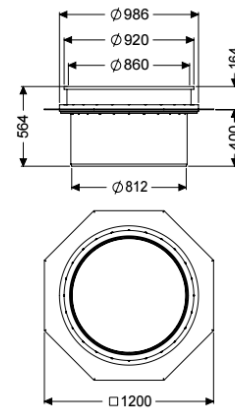

WU-Verlängerungsstück für Schachtmodul

Artikelinformationen

Artikelnummer: 680378

GTIN: 4026092069332

Preisgruppe: 90

Beschreibung

WU-Verlängerungsstück mit Dichtmatte

Allgemeine Merkmale

Farbe: schwarz
Material: Kunststoff

Abmessungen

Gewicht netto: 25,79 kg
Gewicht brutto: 34,39 kg
Lichte Weite (LW): 800 mm
Verpackungsmaß Länge: 1200 mm
Verpackungsmaß Breite: 825 mm
Verpackungsmaß Höhe: 564 mm