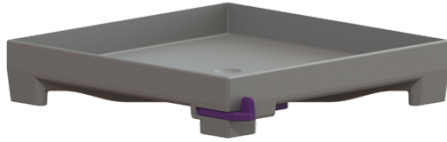

Rost befliesbar, Lock & Lift, ABS

Artikelinformationen

Artikelnummer: 680224

GTIN: 4026092066836

Preisgruppe: 90

Beschreibung

Befliesbarer Rost passend für Badabläufe

Allgemeine Merkmale

Material: ABS

Abmessungen

Gewicht netto: 0,07 kg

Gewicht brutto: 0,08 kg

Verpackungsmaß Länge: 200 mm

Verpackungsmaß Breite: 175 mm

Verpackungsmaß Höhe: 8 mm

Abdeckungsmerkmale

Abdeckungsart: befliesbare Abdeckplatte

Abdeckung Material: ABS

Abdeckung Farbe: silbergrau

Abdeckung Breite: 110 mm

Abdeckung Länge: 110 mm

Oberfläche: befliesbar

Verriegelung: Lock & Lift