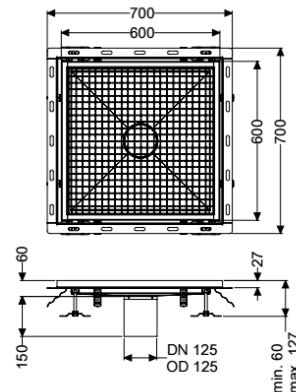

Bodenwanne Ferrofix m. Fliesenanschlusswinkel, 600 x 600 mm

Artikelinformationen

Artikelnummer: 6360600

GTIN: 4026092099452

Preisgruppe: 80

Produktvorteile

- Aus besonders hygienischem und mechanisch hochbelastbarem Edelstahl
- Mit passenden Grundkörpern variabel kombinierbar

Beschreibung

Die Bodenwanne Ferrofix aus Edelstahl mit einer Materialstärke von 2,0 mm (im Tauchbad gebeizt) ist mit geschliffenen Sichtstegen, Längs- und Quergefälle, Standfüßen zur Höhennivellierung sowie mit Auslaufstutzen aus Edelstahl ausgestattet. Das Rinnenprofil ist passend für thermisch hochbelastete Einbausituationen. Der Fliesenanschlusswinkel dient zum Schutz gegen Fliesenbruch im Randbereich.

Ausführung

Abdichtung am Aufsatzstück: Fliesenanschlusswinkel

Allgemeine Merkmale

Nennweite (DN): 125
 Außendurchmesser (DA): 125 mm
 ATEX zertifiziert: nein

Abmessungen

Länge: 600 mm
 Breite: 600 mm
 Höhe: 60 mm

Abdeckungsmerkmale

Abdeckungsart: Gitterrost
 Abdeckung Farbe: silber
 Verriegelung: eingelegt

Belastungsklasse:
Rutschhemmklasse:
Aufsatzstück Material:

L 15 (EN 1253-1)
R12 nach DIN 51130; C nach DIN 51097
Edelstahl 1.4301 (V2A)