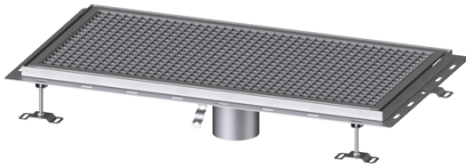

## Bodenwanne Ferrofix m. Fliesenanschlusswinkel, 500 x 1000 mm

### Produktvorteile

- Aus besonders hygienischem und mechanisch hochbelastbarem Edelstahl
- Mit passenden Grundkörpern variabel kombinierbar

### Beschreibung

Die Bodenwanne Ferrofix aus Edelstahl mit einer Materialstärke von 2,0 mm (im Tauchbad gebeizt) ist mit geschliffenen Sichtstegen, Längs- und Quergefälle, Standfüßen zur Höhennivellierung sowie mit Auslaufstützen aus Edelstahl ausgestattet. Das Rinnenprofil ist passend für thermisch hochbelastete Einbausituationen. Der Fliesenanschlusswinkel dient zum Schutz gegen Fliesenbruch im Randbereich.

#### Abmessungen

Länge: 1000 mm  
 Breite: 500 mm  
 Höhe: 60 mm