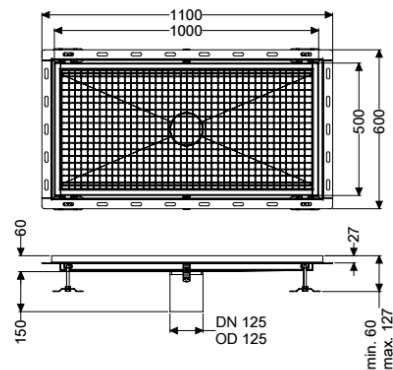

## Bodenwanne Ferrofix m. Fliesenanschlusswinkel, 500 x 1000 mm

### Beschreibung

Die Bodenwanne Ferrofix aus Edelstahl mit einer Materialstärke von 2,0 mm (im Tauchbad gebeizt) ist mit geschliffenen Sichtstegen, Längs- und Quergefälle, Standfüßen zur Höhennivellierung sowie mit Auslaufstützen aus Edelstahl ausgestattet. Das Rinnenprofil ist passend für thermisch hochbelastete Einbausituationen. Der Fliesenanschlusswinkel dient zum Schutz gegen Fliesenbruch im Randbereich.

#### Allgemeine Merkmale

Nennweite (DN): 125  
 Außendurchmesser (DA): 125 mm  
 ATEX zertifiziert: nein

#### Abmessungen

Länge: 1000 mm  
 Breite: 500 mm  
 Höhe: 60 mm