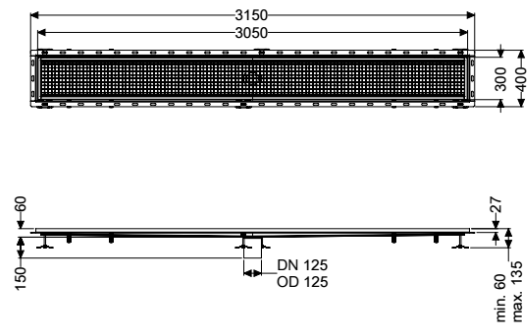

Kastenrinne Ferrofix m. Fliesenanschlusswinkel, 300 x 3050 mm

Artikelinformationen

Artikelnummer: 6330300

GTIN: 4026092099230

Preisgruppe: 80

Produktvorteile

- Aus besonders hygienischem und mechanisch hochbelastbarem Edelstahl
- Mit passenden Grundkörpern variabel kombinierbar

Beschreibung

Die Kastenrinne Ferrofix aus Edelstahl mit einer Materialstärke von 2,0 mm (im Tauchbad gebeizt) ist mit geschliffenen Sichtstegen, Längs- und Quergefälle, Standfüßen zur Höhennivellierung sowie mit Auslaufstützen aus Edelstahl ausgestattet. Das Rinnenprofil ist passend für thermisch hochbelastete Einbausituationen. Der Fliesenanschlusswinkel dient zum Schutz gegen Fliesenbruch im Randbereich.

Ausführung

Abdichtung am Aufsatzstück: Fliesenanschlusswinkel

Allgemeine Merkmale

Nennweite (DN): 125
 Außendurchmesser (DA): 125 mm
 ATEX zertifiziert: nein

Abmessungen

Länge: 3050 mm
 Breite: 300 mm
 Höhe: 60 mm

Abdeckungsmerkmale

Abdeckungsart: Gitterrost
 Abdeckung Farbe: silber
 Verriegelung: eingelegt

Belastungsklasse:
Rutschhemmklasse:
Aufsatzstück Material:

L 15 (EN 1253-1)
R12 nach DIN 51130; C nach DIN 51097
Edelstahl 1.4301 (V2A)