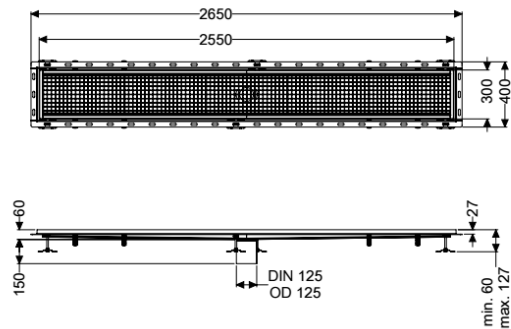

Kastenrinne Ferrofix m. Fliesenanschlusswinkel, 300 x 2550 mm

Artikelinformationen

Artikelnummer: 6330250

GTIN: 4026092099223

Preisgruppe: 80

Produktvorteile

- Aus besonders hygienischem und mechanisch hochbelastbarem Edelstahl
- Mit passenden Grundkörpern variabel kombinierbar

Beschreibung

Die Kastenrinne Ferrofix aus Edelstahl mit einer Materialstärke von 2,0 mm (im Tauchbad gebeizt) ist mit geschliffenen Sichtstegen, Längs- und Quergefälle, Standfüßen zur Höhennivellierung sowie mit Auslaufstutzen aus Edelstahl ausgestattet. Das Rinnenprofil ist passend für thermisch hochbelastete Einbausituationen. Der Fliesenanschlusswinkel dient zum Schutz gegen Fliesenbruch im Randbereich.

Ausführung

Abdichtung am Aufsatzstück: Fliesenanschlusswinkel

Allgemeine Merkmale

Nennweite (DN): 125
 Außendurchmesser (DA): 125 mm
 ATEX zertifiziert: nein

Abmessungen

Länge: 2550 mm
 Breite: 300 mm
 Höhe: 60 mm

Abdeckungsmerkmale

Abdeckungsart: Gitterrost
 Abdeckung Farbe: silber
 Verriegelung: eingelegt

Belastungsklasse:
Rutschhemmklasse:
Aufsatzstück Material:

L 15 (EN 1253-1)
R12 nach DIN 51130; C nach DIN 51097
Edelstahl 1.4301 (V2A)