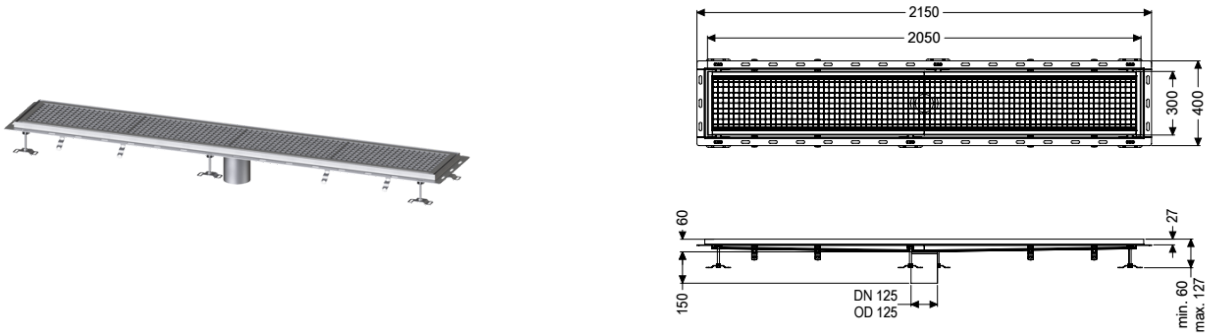

## Kastenrinne Ferrofix m. Fliesenanschlusswinkel, 300 x 2050 mm

### Beschreibung

Die Kastenrinne Ferrofix aus Edelstahl mit einer Materialstärke von 2,0 mm (im Tauchbad gebeizt) ist mit geschliffenen Sichtstegen, Längs- und Quergefälle, Standfüßen zur Höhennivellierung sowie mit Auslaufstutzen aus Edelstahl ausgestattet. Das Rinnenprofil ist passend für thermisch hochbelastete Einbausituationen. Der Fliesenanschlusswinkel dient zum Schutz gegen Fliesenbruch im Randbereich.

#### Allgemeine Merkmale

Nennweite (DN): 125  
 Außendurchmesser (DA): 125 mm  
 ATEX zertifiziert: nein

#### Abmessungen

Länge: 2050 mm  
 Breite: 300 mm  
 Höhe: 60 mm