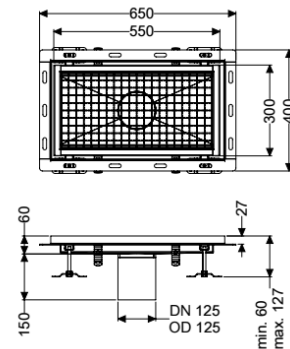

Kastenrinne Ferrofix m. Fliesenanschlusswinkel, 300 x 550 mm

Artikelinformationen

Artikelnummer: 6330050

GTIN: 4026092099186

Preisgruppe: 80

Produktvorteile

- Aus besonders hygienischem und mechanisch hochbelastbarem Edelstahl
- Mit passenden Grundkörpern variabel kombinierbar

Beschreibung

Die Kastenrinne Ferrofix aus Edelstahl mit einer Materialstärke von 2,0 mm (im Tauchbad gebeizt) ist mit geschliffenen Sichtstegen, Längs- und Quergefälle, Standfüßen zur Höhennivellierung sowie mit Auslaufstutzen aus Edelstahl ausgestattet. Das Rinnenprofil ist passend für thermisch hochbelastete Einbausituationen. Der Fliesenanschlusswinkel dient zum Schutz gegen Fliesenbruch im Randbereich.

Ausführung

Abdichtung am Aufsatzstück: Fliesenanschlusswinkel

Allgemeine Merkmale

Nennweite (DN): 125
 Außendurchmesser (DA): 125 mm
 ATEX zertifiziert: nein

Abmessungen

Länge: 550 mm
 Breite: 300 mm
 Höhe: 60 mm

Abdeckungsmerkmale

Abdeckungsart: Gitterrost
 Abdeckung Farbe: silber
 Verriegelung: eingelegt

Belastungsklasse:
Rutschhemmklasse:
Aufsatzstück Material:

L 15 (EN 1253-1)
R12 nach DIN 51130; C nach DIN 51097
Edelstahl 1.4301 (V2A)