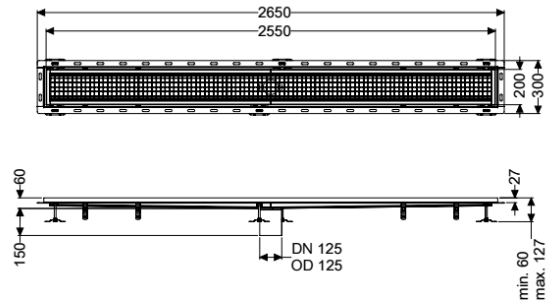

Kastenrinne Ferrofix m. Fliesenanschlusswinkel, 200 x 2550 mm

Artikelinformationen

Artikelnummer: 6320250

GTIN: 4026092099162

Preisgruppe: 80

Produktvorteile

- Aus besonders hygienischem und mechanisch hochbelastbarem Edelstahl
- Mit passenden Grundkörpern variabel kombinierbar

Beschreibung

Die Kastenrinne Ferrofix aus Edelstahl mit einer Materialstärke von 2,0 mm (im Tauchbad gebeizt) ist mit geschliffenen Sichtstegen, Längs- und Quergefälle, Standfüßen zur Höhennivellierung sowie mit Auslaufstutzen aus Edelstahl ausgestattet. Das Rinnenprofil ist passend für thermisch hochbelastete Einbausituationen. Der Fliesenanschlusswinkel dient zum Schutz gegen Fliesenbruch im Randbereich.

Ausführung

Abdichtung am Aufsatzstück: Fliesenanschlusswinkel

Allgemeine Merkmale

Nennweite (DN): 125
 Außendurchmesser (DA): 125 mm
 ATEX zertifiziert: nein

Abmessungen

Länge: 2550 mm
 Breite: 200 mm
 Höhe: 60 mm

Abdeckungsmerkmale

Abdeckungsart: Gitterrost
 Abdeckung Farbe: silber
 Verriegelung: eingelegt

Belastungsklasse:
Rutschhemmklasse:
Aufsatzstück Material:

L 15 (EN 1253-1)
R12 nach DIN 51130; C nach DIN 51097
Edelstahl 1.4301 (V2A)