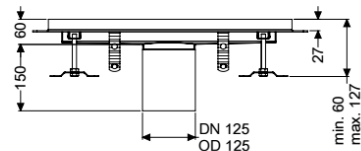

Kastenrinne Ferrofix m. Fliesenanschlusswinkel, 200 x 550 mm

Artikelinformationen

Artikelnummer: 6320050

GTIN: 4026092099124

Preisgruppe: 80

Produktvorteile

- Aus besonders hygienischem und mechanisch hochbelastbarem Edelstahl
- Mit passenden Grundkörpern variabel kombinierbar

Beschreibung

Die Kastenrinne Ferrofix aus Edelstahl mit einer Materialstärke von 2,0 mm (im Tauchbad gebeizt) ist mit geschliffenen Sichtstegen, Längs- und Quergefälle, Standfüßen zur Höhennivellierung sowie mit Auslaufstutzen aus Edelstahl ausgestattet. Das Rinnenprofil ist passend für thermisch hochbelastete Einbausituationen. Der Fliesenanschlusswinkel dient zum Schutz gegen Fliesenbruch im Randbereich.

Ausführung

Abdichtung am Aufsatzstück: Fliesenanschlusswinkel

Allgemeine Merkmale

Nennweite (DN): 125
 Außendurchmesser (DA): 125 mm
 ATEX zertifiziert: nein

Abmessungen

Länge: 550 mm
 Breite: 200 mm
 Höhe: 60 mm

Abdeckungsmerkmale

Abdeckungsart: Gitterrost
 Abdeckung Farbe: silber
 Verriegelung: eingelegt

Belastungsklasse:
Rutschhemmklasse:
Aufsatzstück Material:

L 15 (EN 1253-1)
R12 nach DIN 51130; C nach DIN 51097
Edelstahl 1.4301 (V2A)