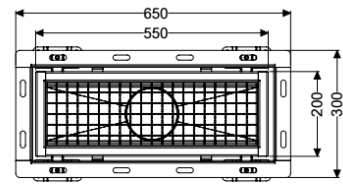

Kastenrinne Ferrofix m. Fliesenanschlusswinkel, 200 x 550 mm

Artikelinformationen

Artikelnummer: 6320050

GTIN: 4026092099124

Preisgruppe: 80

Produktvorteile

- Aus besonders hygienischem und mechanisch hochbelastbarem Edelstahl
- Mit passenden Grundkörpern variabel kombinierbar

Beschreibung

Die Kastenrinne Ferrofix aus Edelstahl mit einer Materialstärke von 2,0 mm (im Tauchbad gebeizt) ist mit geschliffenen Sichtstegen, Längs- und Quergefälle, Standfüßen zur Höhennivellierung sowie mit Auslaufstutzen aus Edelstahl ausgestattet. Das Rinnenprofil ist passend für thermisch hochbelastete Einbausituationen. Der Fliesenanschlusswinkel dient zum Schutz gegen Fliesenbruch im Randbereich.

Ausführung

Abdichtung am Aufsatzstück: Fliesenanschlusswinkel

Allgemeine Merkmale

Nennweite (DN): 125
 Außendurchmesser (DA): 125 mm
 ATEX zertifiziert: nein

Abmessungen

Länge: 550 mm
 Breite: 200 mm
 Höhe: 60 mm

Abdeckungsmerkmale

Abdeckungsart: Gitterrost
 Abdeckung Farbe: silber
 Verriegelung: eingelegt

Belastungsklasse:
Rutschhemmklasse:
Aufsatzstück Material:

L 15 (EN 1253-1)
R12 nach DIN 51130; C nach DIN 51097
Edelstahl 1.4301 (V2A)