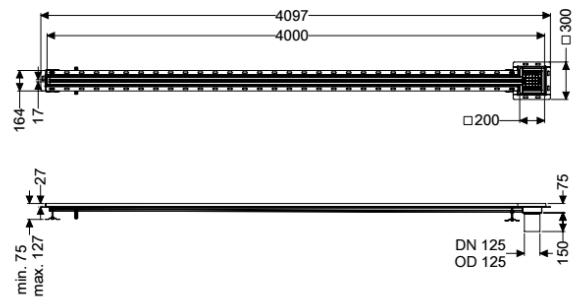

Schlitzrinne Ferrofix Fliesenanschlusswinkel, 17x4000mm, außen

Artikelinformationen

Artikelnummer: 6302401

GTIN: 4026092099872

Preisgruppe: 80

Produktvorteile

- Aus besonders hygienischem und mechanisch hochbelastbarem Edelstahl
- Mit passenden Grundkörpern variabel kombinierbar

Beschreibung

Die Schlitzrinne Ferrofix aus Edelstahl mit einer Materialstärke von 2,0 mm (im Tauchbad gebeizt) ist mit geschliffenen Sichtstegen, Längs- und Quergefälle, Standfüßen zur Höhennivellierung sowie mit Auslaufstutzen aus Edelstahl ausgestattet. Das Rinnenprofil ist passend für thermisch hochbelastete Einbausituationen. Der Fliesenanschlusswinkel dient zum Schutz gegen Fliesenbruch im Randbereich.

Nennweite (DN):

125

Außendurchmesser (DA):

125 mm

ATEX zertifiziert:

nein

Abmessungen

Länge:

4000 mm

Breite:

17 mm

Höhe:

75 mm

Abdeckungsmerkmale

Abdeckungsart:

Gitterrost