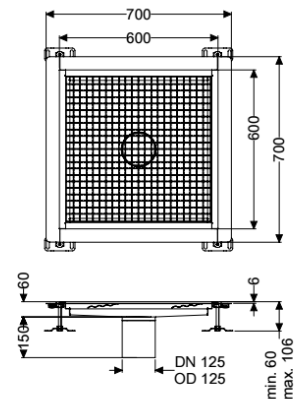

Bodenwanne Ferrofix Klebeflansch H: 6 mm, 600 x 600 mm

Artikelinformationen

Artikelnummer: 6260600

GTIN: 4026092099346

Preisgruppe: 80

Produktvorteile

- Aus besonders hygienischem und mechanisch hochbelastbarem Edelstahl
- Mit passenden Grundkörpern variabel kombinierbar

Beschreibung

Die Bodenwanne Ferrofix aus Edelstahl mit einer Materialstärke von 1,5 mm (im Tauchbad gebeizt) ist mit geschliffenen Stichtstegen, Längs- und Quergefälle, Standfüßen zur Höhenniveellierung sowie mit Auslaufstützen aus Edelstahl ausgestattet. Das Rinnenprofil ist passend für dünnsschichtige Bodenbeläge (z.B. Epoxydharz) und hat einen umlaufenden Kleberand (6 mm tief und 50 mm nach außen abgekantet) mit verschweißten Gehrungen. Der Klebeflansch ist auch geeignet zur Anbindung von Abdichtungen.

Ausführung

Abdichtung am Aufsatzstück:

Klebeflansch Höhe:

Klebeflansch (geeignet für Feuchtigkeitssperren)

6 mm

Allgemeine Merkmale

Nennweite (DN):

Außendurchmesser (DA):

Gewicht brutto:

Länge:

Breite:

Höhe:

14 kg

14 kg

600 mm

600 mm