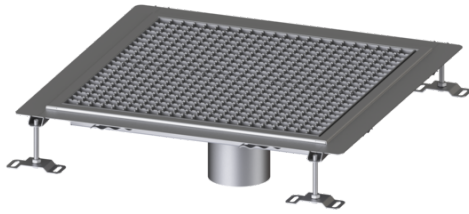

Bodenwanne Ferrofix Klebeflansch H: 6 mm, 600 x 600 mm

Artikelinformationen

Artikelnummer: 6260600

GTIN: 4026092099346

Preisgruppe: 80

Produktvorteile

- Aus besonders hygienischem und mechanisch hochbelastbarem Edelstahl
- Mit passenden Grundkörpern variabel kombinierbar

Beschreibung

Die Bodenwanne Ferrofix aus Edelstahl mit einer Materialstärke von 1,5 mm (im Tauchbad gebeizt) ist mit geschliffenen Stichtstegen, Längs- und Quergefälle, Standfüßen zur Höhenniveellierung sowie mit Auslaufstützen aus Edelstahl ausgestattet. Das Rinnenprofil ist passend für dünnsschichtige Bodenbeläge (z.B. Epoxydharz) und hat einen umlaufenden Kleberand (6 mm tief und 50 mm nach außen abgekantet) mit verschweißten Gehrungen. Der Klebeflansch ist auch geeignet zur Anbindung von Abdichtungen.

Ausführung

Abdichtung am Aufsatzstück:

Klebeflansch Höhe:

Klebeflansch (geeignet für Feuchtigkeitssperren)

6 mm

Allgemeine Merkmale

Nennweite (DN):

Außendurchmesser (DA):

Gewicht brutto:

Länge:

Breite:

Höhe:

14 kg

14 kg

600 mm

600 mm