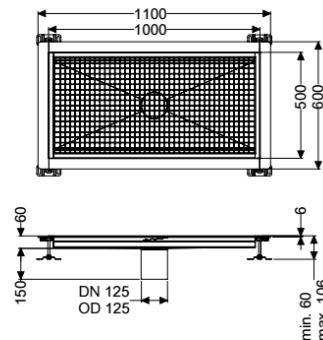

## Bodenwanne Ferrofix Klebeflansch H: 6 mm, 500 x 1000 mm

### Beschreibung

Die Bodenwanne Ferrofix aus Edelstahl mit einer Materialstärke von 1,5 mm (im Tauchbad gebeizt) ist mit geschliffenen Stichtstegen, Längs- und Quergefälle, Standfüßen zur Höhenniveellierung sowie mit Auslaufstützen aus Edelstahl ausgestattet. Das Rinnenprofil ist passend für dünnsschichtige Bodenbeläge (z.B. Epoxydharz) und hat einen umlaufenden Kleberand (6 mm tief und 50 mm nach außen abgekantet) mit verschweißten Gehrungen. Der Klebeflansch ist auch geeignet zur Anbindung von Abdichtungen.

#### Allgemeine Merkmale

Nennweite (DN):

Außendurchmesser (DA):

Klebeflansch Höhe:

ATEX zertifiziert:

125

125 mm

6 mm

#### Abmessungen

Länge:

Breite:

Höhe:

1000 mm

500 mm

60 mm