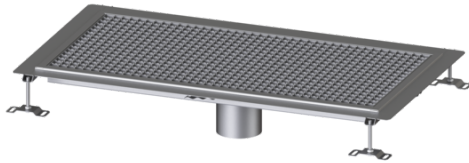

## Bodenwanne Ferrofix Klebeflansch H: 6 mm, 500 x 1000 mm

### Produktvorteile

- Aus besonders hygienischem und mechanisch hochbelastbarem Edelstahl
- Mit passenden Grundkörpern variabel kombinierbar

### Beschreibung

Die Bodenwanne Ferrofix aus Edelstahl mit einer Materialstärke von 1,5 mm (im Tauchbad gebeizt) ist mit geschliffenen Stichtstegen, Längs- und Quergefälle, Standfüßen zur Höhenniveellierung sowie mit Auslaufstützen aus Edelstahl ausgestattet. Das Rinnenprofil ist passend für dünnsschichtige Bodenbeläge (z.B. Epoxydharz) und hat einen umlaufenden Kleberand (6 mm tief und 50 mm nach außen abgekantet) mit verschweißten Gehrungen. Der Klebeflansch ist auch geeignet zur Anbindung von Abdichtungen.

#### Abmessungen

Länge:

Breite:

Höhe:

1000 mm

500 mm

60 mm