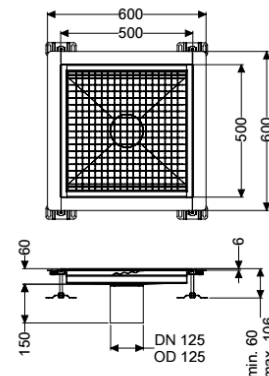

Bodenwanne Ferrofix Klebeflansch H: 6 mm, 500 x 500 mm

Artikelinformationen

Artikelnummer: 6250050

GTIN: 4026092099322

Preisgruppe: 80

Produktvorteile

- Aus besonders hygienischem und mechanisch hochbelastbarem Edelstahl
- Mit passenden Grundkörpern variabel kombinierbar

Beschreibung

Die Bodenwanne Ferrofix aus Edelstahl mit einer Materialstärke von 1,5 mm (im Tauchbad gebeizt) ist mit geschliffenen Stichtegen, Längs- und Quergefälle, Standfüßen zur Höhennivellierung sowie mit Auslaufstützen aus Edelstahl ausgestattet. Das Rinnenprofil ist passend für dünnsschichtige Bodenbeläge (z.B. Epoxydharz) und hat einen umlaufenden Kleberand (6 mm tief und 50 mm nach außen abgekantet) mit verschweißten Gehrungen. Der Klebeflansch ist auch geeignet zur Anbindung von Abdichtungen.

Ausführung

Abdichtung am Aufsatzstück:

Klebeflansch Höhe:

Klebeflansch (geeignet für Feuchtigkeitssperren)

6 mm

Allgemeine Merkmale

Nennweite (DN):

Außendurchmesser (DA):

Klebeflansch Höhe:

ATEX zertifiziert:

125

125 mm

6 mm

nein

Abmessungen

Länge: