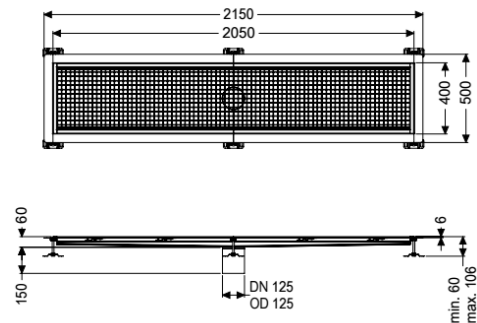

Kastenrinne Ferrofix Klebeflansch H: 6 mm, 400 x 2050 mm

Artikelinformationen

Artikelnummer: 6240200

GTIN: 4026092098851

Preisgruppe: 80

Produktvorteile

- Aus besonders hygienischem und mechanisch hochbelastbarem Edelstahl
- Mit passenden Grundkörpern variabel kombinierbar

Beschreibung

Die Kastenrinne Ferrofix aus Edelstahl mit einer Materialstärke von 1,5 mm (im Tauchbad gebeizt) ist mit geschliffenen Stichtstegen, Längs- und Quergefälle, Standfüßen zur Höhennivellierung sowie mit Auslaufstützen aus Edelstahl ausgestattet. Das Rinnenprofil ist passend für dünn-schichtige Bodenbeläge (z.B. Epoxydharz) und hat einen umlaufenden Kleberand (6 mm tief und 50 mm nach außen abgekantet) mit verschweißten Gehrungen. Der Klebeflansch ist auch geeignet zur Anbindung von Abdichtungen.

Ausführung

Abdichtung am Aufsatzstück:

Klebeflansch Höhe:

Klebeflansch (geeignet für Feuchtigkeitssperren)

6 mm

Allgemeine Merkmale

Nennweite (DN):

Außendurchmesser (DA):

Breite:

Höhe:

2050 mm

400 mm

60 mm

Abdeckungsmerkmale

Abdeckungsart:
Abdeckung Farbe:
Verriegelung:
Belastungsklasse:
Rutschhemmklasse:
Aufsatzstück Material:

Gitterrost
silber
eingelegt
L 15 (EN 1253-1)
R12 nach DIN 51130; C nach DIN 51097
Edelstahl 1.4301 (V2A)