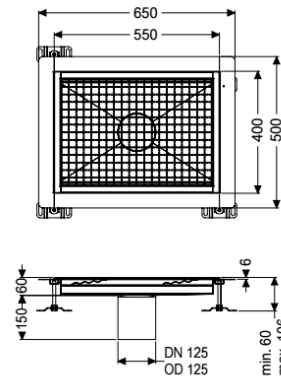

Kastenrinne Ferrofix Klebeflansch H: 6 mm, 400 x 550 mm

Artikelinformationen

Artikelnummer: 6240050

GTIN: 4026092098820

Preisgruppe: 80

Produktvorteile

- Aus besonders hygienischem und mechanisch hochbelastbarem Edelstahl
- Mit passenden Grundkörpern variabel kombinierbar

Beschreibung

Die Kastenrinne Ferrofix aus Edelstahl mit einer Materialstärke von 1,5 mm (im Tauchbad gebeizt) ist mit geschliffenen Stichtstegen, Längs- und Quergefälle, Standfüßen zur Höhenniveellierung sowie mit Auslaufstützen aus Edelstahl ausgestattet. Das Rinnenprofil ist passend für dünn-schichtige Bodenbeläge (z.B. Epoxydharz) und hat einen umlaufenden Kleberand (6 mm tief und 50 mm nach außen abgekantet) mit verschweißten Gehrungen. Der Klebeflansch ist auch geeignet zur Anbindung von Abdichtungen.

Ausführung

Abdichtung am Aufsatzstück:

Klebeflansch Höhe:

Klebeflansch (geeignet für Feuchtigkeitssperren)

6 mm

Allgemeine Merkmale

Nennweite (DN):

Außendurchmesser (DA):

Klebeflansch Höhe:

ATEX zertifiziert:

125

125 mm

6 mm

nein

Abmessungen

Länge: