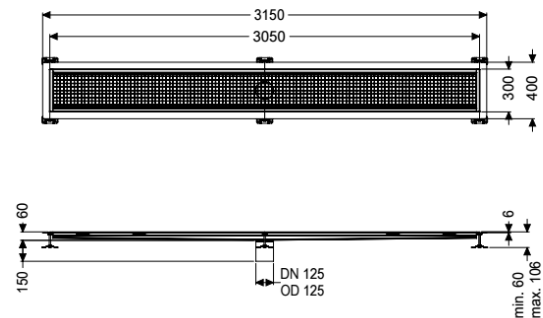

Kastenrinne Ferrofix Klebeflansch H: 6 mm, 300 x 3050 mm

Artikelinformationen

Artikelnummer: 6230300

GTIN: 4026092098790

Preisgruppe: 80

Produktvorteile

- Aus besonders hygienischem und mechanisch hochbelastbarem Edelstahl
- Mit passenden Grundkörpern variabel kombinierbar

Beschreibung

Die Kastenrinne Ferrofix aus Edelstahl mit einer Materialstärke von 1,5 mm (im Tauchbad gebeizt) ist mit geschliffenen Stichtstegen, Längs- und Quergefälle, Standfüßen zur Höhennivellierung sowie mit Auslaufstützen aus Edelstahl ausgestattet. Das Rinnenprofil ist passend für dünnsschichtige Bodenbeläge (z.B. Epoxydharz) und hat einen umlaufenden Kleberand (6 mm tief und 50 mm nach außen abgekantet) mit verschweißten Gehrungen. Der Klebeflansch ist auch geeignet zur Anbindung von Abdichtungen.

Ausführung

Abdichtung am Aufsatzstück:

Klebeflansch Höhe:

Klebeflansch (geeignet für Feuchtigkeitssperren)

6 mm

Allgemeine Merkmale

Nennweite (DN):

Außendurchmesser (DA):

Klebeflansch Höhe:

ATEX zertifiziert:

125

125 mm

6 mm

nein

Abmessungen

Länge: