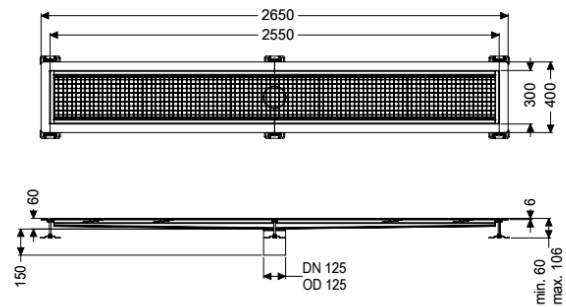

Kastenrinne Ferrofix Klebeflansch H: 6 mm, 300 x 2550 mm

Artikelinformationen

Artikelnummer: 6230250

GTIN: 4026092098813

Preisgruppe: 80

Produktvorteile

- Aus besonders hygienischem und mechanisch hochbelastbarem Edelstahl
- Mit passenden Grundkörpern variabel kombinierbar

Beschreibung

Die Kastenrinne Ferrofix aus Edelstahl mit einer Materialstärke von 1,5 mm (im Tauchbad gebeizt) ist mit geschliffenen Stichtstegen, Längs- und Quergefälle, Standfüßen zur Höhennivellierung sowie mit Auslaufstützen aus Edelstahl ausgestattet. Das Rinnenprofil ist passend für dünn-schichtige Bodenbeläge (z.B. Epoxydharz) und hat einen umlaufenden Kleberand (6 mm tief und 50 mm nach außen abgekantet) mit verschweißten Gehrungen. Der Klebeflansch ist auch geeignet zur Anbindung von Abdichtungen.

Ausführung

Abdichtung am Aufsatzstück:

Klebeflansch Höhe:

Klebeflansch (geeignet für Feuchtigkeitssperren)

6 mm

Allgemeine Merkmale

Nennweite (DN):

Außendurchmesser (DA):

Breite:

Höhe:

2550 mm

300 mm

60 mm

Abdeckungsmerkmale

Abdeckungsart:
Abdeckung Farbe:
Verriegelung:
Belastungsklasse:
Rutschhemmklasse:
Aufsatzstück Material:

Gitterrost
silber
eingelegt
L 15 (EN 1253-1)
R12 nach DIN 51130; C nach DIN 51097
Edelstahl 1.4301 (V2A)