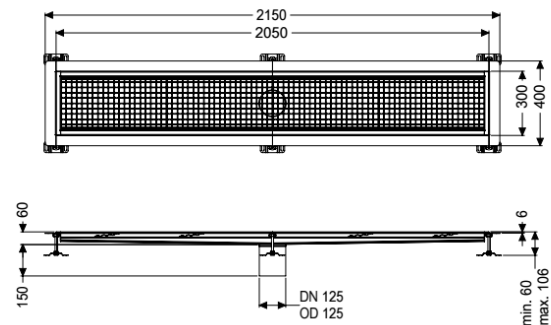

Kastenrinne Ferrofix Klebeflansch H: 6 mm, 300 x 2050 mm

Artikelinformationen

Artikelnummer: 6230200

GTIN: 4026092098806

Preisgruppe: 80

Produktvorteile

- Aus besonders hygienischem und mechanisch hochbelastbarem Edelstahl
- Mit passenden Grundkörpern variabel kombinierbar

Beschreibung

Die Kastenrinne Ferrofix aus Edelstahl mit einer Materialstärke von 1,5 mm (im Tauchbad gebeizt) ist mit geschliffenen Stichtstegen, Längs- und Quergefälle, Standfüßen zur Höhennivellierung sowie mit Auslaufstützen aus Edelstahl ausgestattet. Das Rinnenprofil ist passend für dünnsschichtige Bodenbeläge (z.B. Epoxydharz) und hat einen umlaufenden Kleberand (6 mm tief und 50 mm nach außen abgekantet) mit verschweißten Gehrungen. Der Klebeflansch ist auch geeignet zur Anbindung von Abdichtungen.

Ausführung

Abdichtung am Aufsatzstück:

Klebeflansch Höhe:

Klebeflansch (geeignet für Feuchtigkeitssperren)

6 mm

Allgemeine Merkmale

Nennweite (DN):

Außendurchmesser (DA):

Breite:

Höhe:

2050 mm

300 mm

60 mm

Abdeckungsmerkmale

Abdeckungsart:
Abdeckung Farbe:
Verriegelung:
Belastungsklasse:
Rutschhemmklasse:
Aufsatzstück Material:

Gitterrost
silber
eingelegt
L 15 (EN 1253-1)
R12 nach DIN 51130; C nach DIN 51097
Edelstahl 1.4301 (V2A)