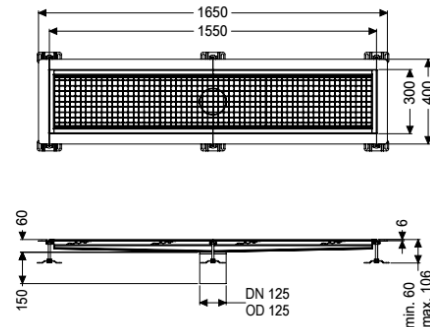

Kastenrinne Ferrofix Klebeflansch H: 6 mm, 300 x 1550 mm

Artikelinformationen

Artikelnummer: 6230150

GTIN: 4026092099957

Preisgruppe: 80

Produktvorteile

- Aus besonders hygienischem und mechanisch hochbelastbarem Edelstahl
- Mit passenden Grundkörpern variabel kombinierbar

Beschreibung

Die Kastenrinne Ferrofix aus Edelstahl mit einer Materialstärke von 1,5 mm (im Tauchbad gebeizt) ist mit geschliffenen Stichtstegen, Längs- und Quergefälle, Standfüßen zur Höhennivellierung sowie mit Auslaufstutzen aus Edelstahl ausgestattet. Das Rinnenprofil ist passend für dünnsschichtige Bodenbeläge (z.B. Epoxydharz) und hat einen umlaufenden Kleberand (6 mm tief und 50 mm nach außen abgekantet) mit verschweißten Gehrungen. Der Klebeflansch ist auch geeignet zur Anbindung von Abdichtungen.

Ausführung

Abdichtung am Aufsatzstück:

Klebeflansch Höhe:

Klebeflansch (geeignet für Feuchtigkeitssperren)

6 mm

Allgemeine Merkmale

Nennweite (DN):

Außendurchmesser (DA):

Klebeflansch Höhe:

ATEX zertifiziert:

125

125 mm

6 mm

nein

Abmessungen

Länge: