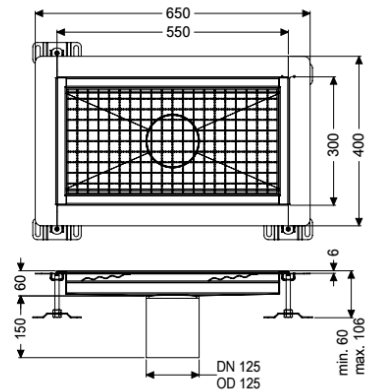

Kastenrinne Ferrofix Klebeflansch H: 6 mm, 300 x 550 mm

Artikelinformationen

Artikelnummer: 6230050

GTIN: 4026092098776

Preisgruppe: 80

Produktvorteile

- Aus besonders hygienischem und mechanisch hochbelastbarem Edelstahl
- Mit passenden Grundkörpern variabel kombinierbar

Beschreibung

Die Kastenrinne Ferrofix aus Edelstahl mit einer Materialstärke von 1,5 mm (im Tauchbad gebeizt) ist mit geschliffenen Stichtstegen, Längs- und Quergefälle, Standfüßen zur Höhenniveellierung sowie mit Auslaufstutzen aus Edelstahl ausgestattet. Das Rinnenprofil ist passend für dünn-schichtige Bodenbeläge (z.B. Epoxydharz) und hat einen umlaufenden Kleberand (6 mm tief und 50 mm nach außen abgekantet) mit verschweißten Gehrungen. Der Klebeflansch ist auch geeignet zur Anbindung von Abdichtungen.

Ausführung

Abdichtung am Aufsatzstück:

Klebeflansch Höhe:

Klebeflansch (geeignet für Feuchtigkeitssperren)

6 mm

Allgemeine Merkmale

Nennweite (DN):

Außendurchmesser (DA):

Breite:

Höhe:

550 mm

300 mm

60 mm

Abdeckungsmerkmale

Abdeckungsart:
Abdeckung Farbe:
Verriegelung:
Belastungsklasse:
Rutschhemmklasse:
Aufsatzstück Material:

Gitterrost
silber
eingelegt
L 15 (EN 1253-1)
R12 nach DIN 51130; C nach DIN 51097
Edelstahl 1.4301 (V2A)