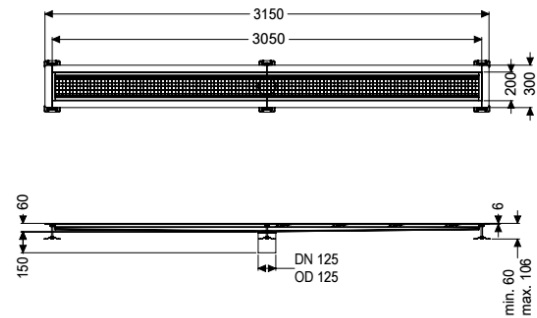

Kastenrinne Ferrofix Klebeflansch H: 6 mm, 200 x 3050 mm

Artikelinformationen

Artikelnummer: 6220300

GTIN: 4026092098769

Preisgruppe: 80

Produktvorteile

- Aus besonders hygienischem und mechanisch hochbelastbarem Edelstahl
- Mit passenden Grundkörpern variabel kombinierbar

Beschreibung

Die Kastenrinne Ferrofix aus Edelstahl mit einer Materialstärke von 1,5 mm (im Tauchbad gebeizt) ist mit geschliffenen Stichtstegen, Längs- und Quergefälle, Standfüßen zur Höhennivellierung sowie mit Auslaufstützen aus Edelstahl ausgestattet. Das Rinnenprofil ist passend für dünnsschichtige Bodenbeläge (z.B. Epoxydharz) und hat einen umlaufenden Kleberand (6 mm tief und 50 mm nach außen abgekantet) mit verschweißten Gehrungen. Der Klebeflansch ist auch geeignet zur Anbindung von Abdichtungen.

Ausführung

Abdichtung am Aufsatzstück:

Klebeflansch Höhe:

Klebeflansch (geeignet für Feuchtigkeitssperren)

6 mm

Allgemeine Merkmale

Nennweite (DN):

Außendurchmesser (DA):

Klebeflansch Höhe:

ATEX zertifiziert:

125

125 mm

6 mm

nein

Abmessungen

Länge: