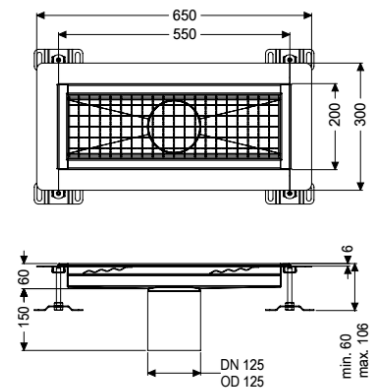

Kastenrinne Ferrofix Klebeflansch H: 6 mm, 200 x 550 mm

Artikelinformationen

Artikelnummer: 6220050

GTIN: 4026092098721

Preisgruppe: 80

Produktvorteile

- Aus besonders hygienischem und mechanisch hochbelastbarem Edelstahl
- Mit passenden Grundkörpern variabel kombinierbar

Beschreibung

Die Kastenrinne Ferrofix aus Edelstahl mit einer Materialstärke von 1,5 mm (im Tauchbad gebeizt) ist mit geschliffenen Stichtstegen, Längs- und Quergefälle, Standfüßen zur Höhenniveellierung sowie mit Auslaufstutzen aus Edelstahl ausgestattet. Das Rinnenprofil ist passend für dünnsschichtige Bodenbeläge (z.B. Epoxydharz) und hat einen umlaufenden Kleberand (6 mm tief und 50 mm nach außen abgekantet) mit verschweißten Gehrungen. Der Klebeflansch ist auch geeignet zur Anbindung von Abdichtungen.

Ausführung

Abdichtung am Aufsatzstück:

Klebeflansch Höhe:

Klebeflansch (geeignet für Feuchtigkeitssperren)

6 mm

Allgemeine Merkmale

Nennweite (DN):

Außendurchmesser (DA):

Klebeflansch Höhe:

ATEX zertifiziert:

125

125 mm

6 mm

nein

Abmessungen

Länge: