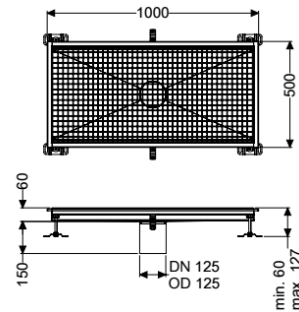

## Bodenwanne Ferrofix ohne Klebeflansch, 500 x 1000 mm

### Beschreibung

Die Bodenwanne Ferrofix aus Edelstahl mit einer Materialstärke von 2,0 mm (im Tauchbad gebeizt) ist mit geschliffenen Sichtstegen, Längs- und Quergefälle, Standfüßen zur Höhennivellierung sowie mit Auslaufstützen aus Edelstahl ausgestattet.

#### Allgemeine Merkmale

Nennweite (DN):

125

Außendurchmesser (DA):

125 mm

ATEX zertifiziert:

nein

#### Abmessungen

Länge:

1000 mm

Breite:

500 mm

Höhe:

60 mm