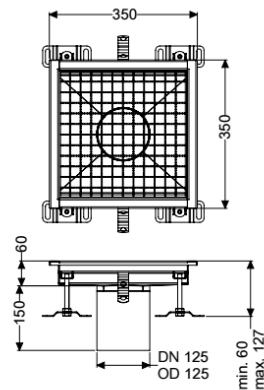

Bodenwanne Ferrofix ohne Klebeflansch, 350 x 350 mm

Artikelinformationen

Artikelnummer: 6135035

GTIN: 4026092099377

Preisgruppe: 80

Produktvorteile

- Aus besonders hygienischem und mechanisch hochbelastbarem Edelstahl
- Mit passenden Grundkörpern variabel kombinierbar

Beschreibung

Die Bodenwanne Ferrofix aus Edelstahl mit einer Materialstärke von 2,0 mm (im Tauchbad gebeizt) ist mit geschliffenen Sichtstegen, Längs- und Quergefälle, Standfüßen zur Höhennivellierung sowie mit Auslaufstützen aus Edelstahl ausgestattet.

Ausführung

Abdichtung am Aufsatzstück: Anschlussrand

Allgemeine Merkmale

Nennweite (DN): 125

Außendurchmesser (DA): 125 mm

ATEX zertifiziert: nein

Abmessungen

Länge: 350 mm

Breite: 350 mm

Höhe: 60 mm

Abdeckungsmerkmale

Abdeckungsart: Gitterrost

Abdeckung Farbe: silber

Verriegelung: eingelegt

Belastungsklasse: L 15 (EN 1253-1)

Rutschhemmklasse: R12 nach DIN 51130; C nach DIN 51097