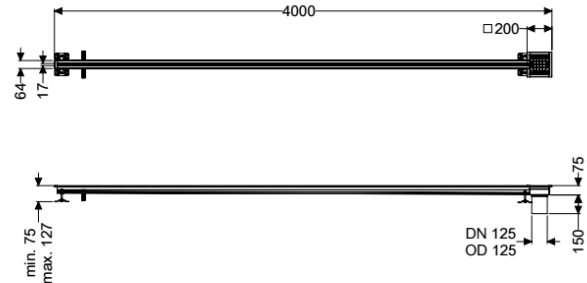

## Schlitzrinne Ferrofix ohne Klebeflansch, 17 x 4000 mm, außen

### Beschreibung

Die Schlitzrinne Ferrofix aus Edelstahl mit einer Materialstärke von 2,0 mm (im Tauchbad gebeizt) ist mit geschliffenen Sichtstegen, Längs- und Quergefälle, Standfüßen zur Höhennivellierung sowie mit Auslaufstützen aus Edelstahl ausgestattet.

#### Allgemeine Merkmale

Material:

Edelstahl 1.4301 (V2A)

Nennweite (DN):

125

Außendurchmesser (DA):

125 mm

ATEX zertifiziert:

#### Abmessungen

Länge:

4000 mm

Breite:

17 mm

Höhe:

75 mm