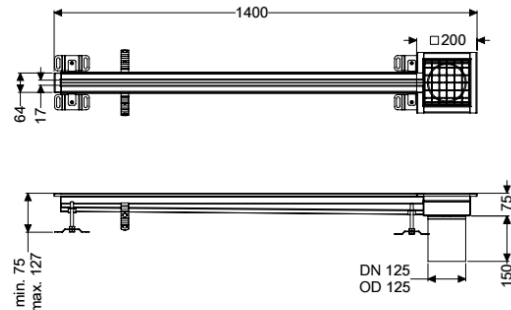

Schlitzrinne Ferrofix ohne Klebeflansch, 17 x 1400 mm, außen

Artikelinformationen

Artikelnummer: 6102141

GTIN: 4026092099711

Preisgruppe: 80

Produktvorteile

- Aus besonders hygienischem und mechanisch hochbelastbarem Edelstahl
- Mit passenden Grundkörpern variabel kombinierbar

Beschreibung

Die Schlitzrinne Ferrofix aus Edelstahl mit einer Materialstärke von 2,0 mm (im Tauchbad gebeizt) ist mit geschliffenen Sichtstegen, Längs- und Quergefälle, Standfüßen zur Höhennivellierung sowie mit Auslaufstützen aus Edelstahl ausgestattet.

Außendurchmesser (DA):

ATEX zertifiziert:

Edelstahl 1.4301 (V2A)

125

125 mm

nein

Abmessungen

Länge:

Breite:

Höhe:

1400 mm

17 mm

75 mm

Abdeckungsmerkmale

Abdeckungsart:

Abdeckung Farbe: