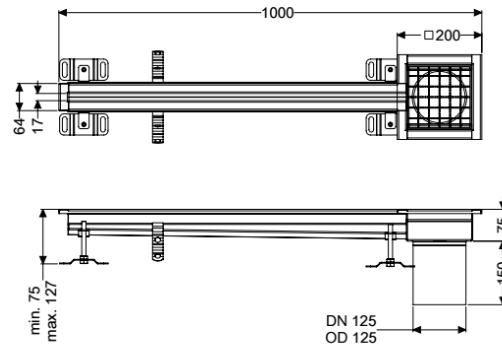

## Schlitzrinne Ferrofix ohne Klebeflansch, 17 x 1000 mm, außen

### Beschreibung

Die Schlitzrinne Ferrofix aus Edelstahl mit einer Materialstärke von 2,0 mm (im Tauchbad gebeizt) ist mit geschliffenen Sichtstegen, Längs- und Quergefälle, Standfüßen zur Höhennivellierung sowie mit Auslaufstützen aus Edelstahl ausgestattet.

#### Allgemeine Merkmale

Material:

Edelstahl 1.4301 (V2A)

Nennweite (DN):

125

Außendurchmesser (DA):

125 mm

ATEX zertifiziert:

#### Abmessungen

Länge:

1000 mm

Breite:

17 mm

Höhe:

75 mm