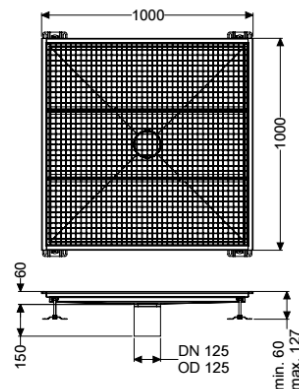

Bodenwanne Ferrofix ohne Klebeflansch, 1000 x 1000 mm

Artikelinformationen

Artikelnummer: 6100100

GTIN: 4026092066508

Preisgruppe: 80

Produktvorteile

- Aus besonders hygienischem und mechanisch hochbelastbarem Edelstahl
- Mit passenden Grundkörpern variabel kombinierbar

Beschreibung

Die Bodenwanne Ferrofix aus Edelstahl mit einer Materialstärke von 2,0 mm (im Tauchbad gebeizt) ist mit geschliffenen Sichtstegen, Längs- und Quergefälle, Standfüßen zur Höhennivellierung sowie mit Auslaufstützen aus Edelstahl ausgestattet.

Ausführung

Abdichtung am Aufsatzstück:

Anschlussrand

Allgemeine Merkmale

Nennweite (DN):

125

Außendurchmesser (DA):

125 mm

1000 mm

Breite:

1000 mm

Höhe:

60 mm

Verpackungsmaß Länge:

1190 mm

Verpackungsmaß Breite: