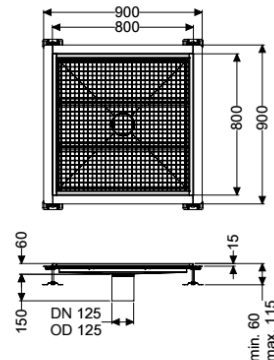

Bodenwanne Ferrofix Klebeflansch H: 15 mm, 800 x 800 mm

Artikelinformationen

Artikelnummer: 6080800

GTIN: 4026092098622

Preisgruppe: 80

Produktvorteile

- Aus besonders hygienischem und mechanisch hochbelastbarem Edelstahl
- Mit passenden Grundkörpern variabel kombinierbar

Beschreibung

Die Bodenwanne Ferrofix aus Edelstahl mit einer Materialstärke von 2,0 mm (im Tauchbad gebeizt) ist mit geschliffenen Sichtstegen, Längs- und Quergefälle, Standfüßen zur Höhennivellierung sowie mit Auslaufstützen aus Edelstahl ausgestattet. Das Rinnenprofil ist passend für Abdichtung im Verbund und hat einen umlaufenden Kleberand (15 mm tief und 50 mm nach außen abgekantet) mit verschweißten Gehrungen. Der Klebeflansch ist geeignet zur Anbindung von Abdichtungen im Verbund, gemäß DIN 18534, für alle Wassereinwirkungsklassen.

Ausführung

Abdichtung am Aufsatzstück: Anschlussrand
Klebeflansch Höhe: 15 mm

Allgemeine Merkmale

Nennweite (DN): 125
Außendurchmesser (DA): 125 mm
Klebeflansch Höhe: 15 mm
ATEX zertifiziert: nein

Abmessungen

Gewicht netto: 30 kg
Gewicht brutto: 30 kg
Länge: 800 mm
Breite: 800 mm
Höhe: 60 mm

Verpackungsmaß Länge: 800 mm
Verpackungsmaß Breite: 800 mm
Verpackungsmaß Höhe: 60 mm

Abdeckungsmerkmale

Abdeckungsart: Gitterrost
Abdeckung Farbe: silber
Verriegelung: eingelegt
Belastungsklasse: L 15 (EN 1253-1)
Aufsatzstück Material: Edelstahl 1.4301 (V2A)