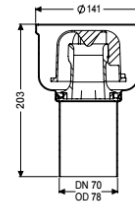

Grundkörper Ferrofix Sys 125, DN 70, Auslauf senkrecht

Artikelinformationen

Artikelnummer: 54410
 GTIN: 4026092053638
 Preisgruppe: 70

Produktvorteile

- Aus besonders hygienischem und mechanisch hochbelastbarem Edelstahl
- Mit Aufsatzstücken variabel kombinierbar

Beschreibung

Der Grundkörper Ferrofix aus Edelstahl dient in Kombination mit einem Aufsatzstück im System 125 der Punktentwässerung und ist mit einem herausnehmbaren Geruchsverschluss und einer Bauzeitschutzabdeckung ausgestattet. Der Auslaufstutzen ist für den Anschluss an SML-Rohre geeignet.

Ausführung

System:	125
Abdichtung am Grundkörper:	Anschlussrand
Sperrwasserhöhe:	50 mm

Allgemeine Merkmale

Norm:	EN 1253-1
Nennweite (DN):	70
Außendurchmesser (DA):	78 mm
Zulassung:	Z-19.53-2414,Z-19.17-1719
ATEX zertifiziert:	nein
Geruchsverschluss:	inklusive

Abmessungen

Gewicht netto:	1,06 kg
Gewicht brutto:	1,22 kg
Länge:	142 mm
Breite:	142 mm
Höhe:	204 mm
Verpackungsmaß Länge:	247 mm

Verpackungsmaß Breite:	247 mm
Verpackungsmaß Höhe:	180 mm
Behälter/Grundkörper	
Auslauf Anzahl:	1
Material Grundkörper:	Edelstahl 1.4301 (V2A)
Stutzen Ausführung:	senkrecht