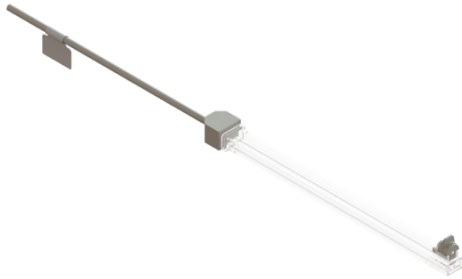

Lichtleiste LED RGB, Wandablauf Scada

Artikelinformationen

Artikelnummer: 48018
GTIN: 4026092061855
Preisgruppe: 10

Beschreibung

LED-Lichtleiste RGB für Wandablauf Scada, mit Farbwechsel

Abmessungen

Gewicht netto:	0,59 kg
Gewicht brutto:	0,59 kg
Länge:	386 mm
Verpackungsmaß Länge:	230 mm
Verpackungsmaß Breite:	190 mm
Verpackungsmaß Höhe:	55 mm