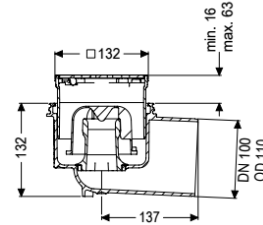

Boden-/Deckenablauf Practicus DN 100, seitlich, Designrost

Artikelinformationen

Artikelnummer: 45110.63

GTIN: 4026092052846

Preisgruppe: 10

Produktvorteile

- Hygiene: hygienisches absolut korrosionsfreies und langlebiges Material
- Schallschutz: hervorragende Schallschutzwirkung bestätigt durch das Fraunhofer-Institut

Beschreibung

Der Boden-/Deckenablauf Practicus aus Kunststoff dient der Punktentwässerung und ist mit einem Anschlussrand sowie einem herausnehmbaren Geruchsverschluss, einer Lippendichtung und einer Bauzeitschutzabdeckung ausgestattet. Inklusive teleskopisch höhenverstellbarem Aufsatzstück aus ABS. Der Ablauf erfüllt besondere Schallschutzanforderungen gemäß den Messungen des Fraunhofer Instituts Stuttgart.

Ausführung

System:	125
Abdichtung am Aufsatzstück:	Anschlussrand
Abdichtung am Grundkörper:	Anschlussrand
Sperrwasserhöhe:	50 mm
Ablaufleistung (l/s) mit 20 mm Aufstau:	1,5

Allgemeine Merkmale

Norm:	EN 1253-1
Nennweite (DN):	100
Außendurchmesser (DA):	110 mm
ATEX zertifiziert:	nein
Geruchsverschluss:	inklusive

Abmessungen

Gewicht netto:	1,5 kg