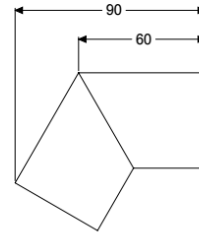

## Verbindungsstück 30 Grad für Linearis Infinity, Bronze, gebürstet

### Beschreibung

Verbindungsstück 30 Grad inklusive zwei Verbindern zur längskraftschlüssigen Verlängerung von Duschrinnen Linearis Infinity

#### Abmessungen

Gewicht netto: 0,12 kg

Gewicht brutto: 0,14 kg

Verpackungsmaß Länge: 200 mm

Verpackungsmaß Breite: 175 mm

Verpackungsmaß Höhe: 10 mm