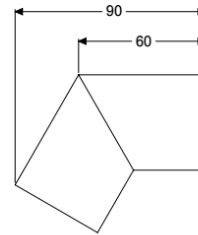

Verbindungsstück 30 Grad für Linearis Infinity, Black, gebürstet

Artikelinformationen

Artikelnummer: 45102.03

GTIN: 4026092094716

Preisgruppe: 10

Beschreibung

Verbindungsstück 30 Grad inklusive zwei Verbindern zur längskraftschlüssigen Verlängerung von Duschrinnen Linearis Infinity

Allgemeine Merkmale

Material: Edelstahl 1.4404 (V4A)

Abmessungen

Gewicht netto: 0,12 kg

Gewicht brutto: 0,14 kg

Verpackungsmaß Länge: 200 mm

Verpackungsmaß Breite: 175 mm

Verpackungsmaß Höhe: 10 mm

Abdeckungsmerkmale

Oberfläche: Black gebürstet