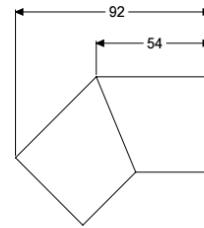

Verbindungsstück 45 Grad für Linearis Infinity, Black, gebürstet

Artikelinformationen

Artikelnummer: 45102.02

GTIN: 4026092094709

Preisgruppe: 10

Beschreibung

Verbindungsstück 45 Grad inklusive zwei Verbindern zur längskraftschlüssigen Verlängerung von Duschrinnen Linearis Infinity

Allgemeine Merkmale

Material: Edelstahl 1.4404 (V4A)

Abmessungen

Gewicht netto: 0,13 kg

Gewicht brutto: 0,14 kg

Verpackungsmaß Länge: 200 mm

Verpackungsmaß Breite: 175 mm

Verpackungsmaß Höhe: 10 mm

Abdeckungsmerkmale

Oberfläche: Black gebürstet