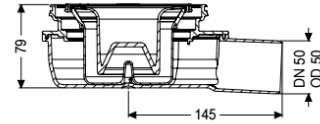

Grundkörper Der Ultraflache 79 DN 50, Geruchsverschluss 50 mm

Artikelinformationen

Artikelnummer: 44700
 GTIN: 4026092080733
 Preisgruppe: 10

Produktvorteile

- inklusive herausnehmbarer Geruchsverschluss im Aufsatzstück
- Geringe Einbauhöhe
- Wissenschaftlich bestätigte Schallschutzwirkung

Beschreibung

Der Grundkörper für Bodenabläufe Der Ultraflache 79 besteht aus Kunststoff und ist mit einem beiliegenden Geruchsverschluss zur Montage in einem Aufsatzstück ausgestattet.

Ausführung

System:	125
Sickerwasseröffnung:	optional
Sperrwasserhöhe:	50 mm

Allgemeine Merkmale

Norm:	EN 1253-1
Nennweite (DN):	50
Außendurchmesser (DA):	50 mm
ATEX zertifiziert:	nein
Geruchsverschluss:	inklusive

Abmessungen

Gewicht netto:	0,36 kg
Gewicht brutto:	0,4 kg
Länge:	227 mm
Breite:	163 mm
Höhe:	79 mm
Verpackungsmaß Länge:	226,9 mm

Verpackungsmaß Breite: 163 mm
Verpackungsmaß Höhe: 84,2 mm

Behälter/Grundkörper
Auslauf Anzahl: 1
Material Grundkörper: ABS