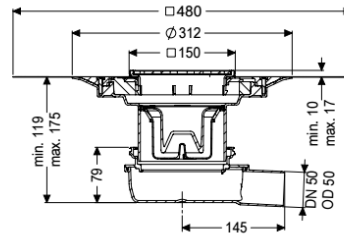

Bodenablauf Der Ultraflache 79 DN 50, Variofix, Schlitzrost verschraubt

Artikelinformationen

Artikelnummer: 44700.51
 GTIN: 4026092080931
 Preisgruppe: 10

Produktvorteile

- Geringe Einbauhöhe
- Wissenschaftlich bestätigte Schallschutzwirkung
- verschiedene Design Abdeckungen

Ausführung

System:	125
Sickerwasseröffnung:	optional
Abdichtung am Aufsatzstück:	zu verklebende beiliegende Dichtmanschette (bd) nach DIN 18534
Wassereinwirkungsklasse nach DIN 18534-1 (bis einschließlich):	W3-I
Sperrwasserhöhe:	50 mm
Ablaufleistung (l/s) mit 10 mm Aufstau:	1,2
Ablaufleistung (l/s) mit 20 mm Aufstau:	1,3

Allgemeine Merkmale

Norm:	EN 1253-1
Nennweite (DN):	50
Außendurchmesser (DA):	50 mm

Abmessungen

Höhenverstellbarkeit:	119 - 174 mm
-----------------------	--------------

Gewicht netto:	2,27 kg
Gewicht brutto:	2,27 kg
Art der Höhenverstellbarkeit:	teleskopisches Aufsatzstück
Länge:	312 mm
Breite:	312 mm
Höhe:	79 mm
Verpackungsmaß Länge:	390 mm
Verpackungsmaß Breite:	190 mm
Verpackungsmaß Höhe:	310 mm
Behälter/Grundkörper	
Auslauf Anzahl:	1
Material Grundkörper:	ABS
Stützen Ausführung:	waagrecht
Abdeckungsmerkmale	
Abdeckungsart:	Schlitzrost
Abdeckung Material:	Edelstahl 1.4301 (V2A)
Abdeckung Farbe:	silber
Abdeckung Breite:	138 mm
Abdeckung Höhe:	9 mm
Abdeckung Länge:	138 mm
Oberfläche:	geschliffen
Rahmen Material:	Edelstahl 1.4301 (V2A)
Verriegelung:	verschraubt
Belastungsklasse:	K 3 (EN 1253-1)
Rahmen Breite:	150 mm
Rahmen Länge:	150 mm
Form Aufsatzstück:	eckig
Aufsatzstück Material:	ABS
Geruchsverschluss:	inklusive