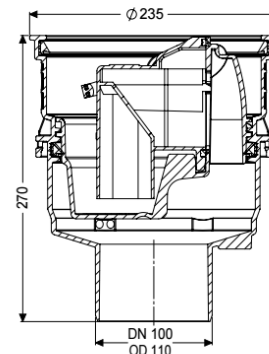

Grundkörper Universale Plus senkrecht, mit Geruchsverschluss

Artikelinformationen

Artikelnummer: 29103
GTIN: 4026092096963
Preisgruppe: 10

Produktvorteile

- Nachhaltig durch Einsatz von Rezyklat-Material
- Zuläufe über der Bodenplatte - keine Durchdringung erforderlich
- Senkrechter Auslauf für einfache Montage und einfache Zugänglichkeit zur Grundleitung

Beschreibung

Der Grundkörper Universale Plus aus Kunststoff dient in Kombination mit einem Aufsatzstück der Entwässerung von fäkalienfreiem Abwasser und ist mit einem herausnehmbaren Geruchsverschluss sowie einem Schlammeimer ausgestattet. Inklusive Bauzeitschutzabdeckung. Der Ablauf ist druckwasserdicht bis 0,6 bar (MFWA Leipzig geprüft) sowie radondicht (IAF Radioökologie GmbH geprüft).

Ausführung

Schlammeimer:	ja
WU-Flansch:	ohne
Sperrwasserhöhe:	60 mm

Allgemeine Merkmale

Farbe:	schwarz
Norm:	EN 1253
Nennweite (DN):	100
Abwasserart:	fäkalienfrei
Einbausituation:	Einbau in die Bodenplatte
ATEX zertifiziert:	nein
Geruchsverschluss:	inklusive

Abmessungen

Gewicht netto:	1,73 kg
Gewicht brutto:	2,22 kg