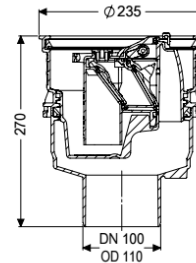

Grundkörper Universale Plus senkrecht, mit Rückstauverschluss

Artikelinformationen

Artikelnummer: 27660
 GTIN: 4026092096949
 Preisgruppe: 10

Produktvorteile

- Nachhaltig durch Einsatz von Rezyklat-Material
- Zuläufe über der Bodenplatte - keine Durchdringung erforderlich
- Senkrechter Auslauf für einfache Montage und einfache Zugänglichkeit zur Grundleitung

Abmessungen	
Gewicht netto:	1,85 kg
Gewicht brutto:	2,34 kg
Durchmesser:	235 mm
Aussparungsmaß Breite:	310 mm
Aussparungsmaß Länge:	310 mm
Art der Höhenverstellbarkeit:	teleskopisches Aufsatzstück
Höhe:	270 mm
Verpackungsmaß Länge:	296 mm
Verpackungsmaß Breite:	266 mm
Verpackungsmaß Höhe:	315 mm
Behälter/Grundkörper	
Stützen Ausführung:	senkrecht
Abdeckungsmerkmale	
Schlammeimer:	ja